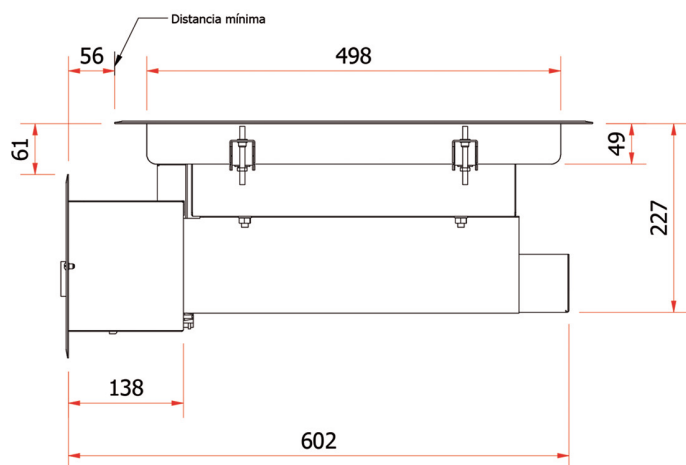

www.mirror.es

C/ Crom 57, Hospitalet de Llobregat 08907, Barcelona, España

Tel.: (+34) 336 87 30

Email: sales@mirror.es

Technical specifications

Voltage	230 V
Freq.	50/60 Hz
Power	2,6 kW
Cooking area	400 x 400 mm
Max. Temperature	285 °C
Grease drawer	1 x 2 L

* ME40 DI

External dimensions and weight

Width	575 mm
Depth	631 mm (Min.)
High	282 mm
Weight	36 kg

www.mirror.es

C/ Crom 57, Hospitalet de Llobregat 08907, Barcelona, España

Tel.: (+34) 336 87 30

Email: sales@mirror.es