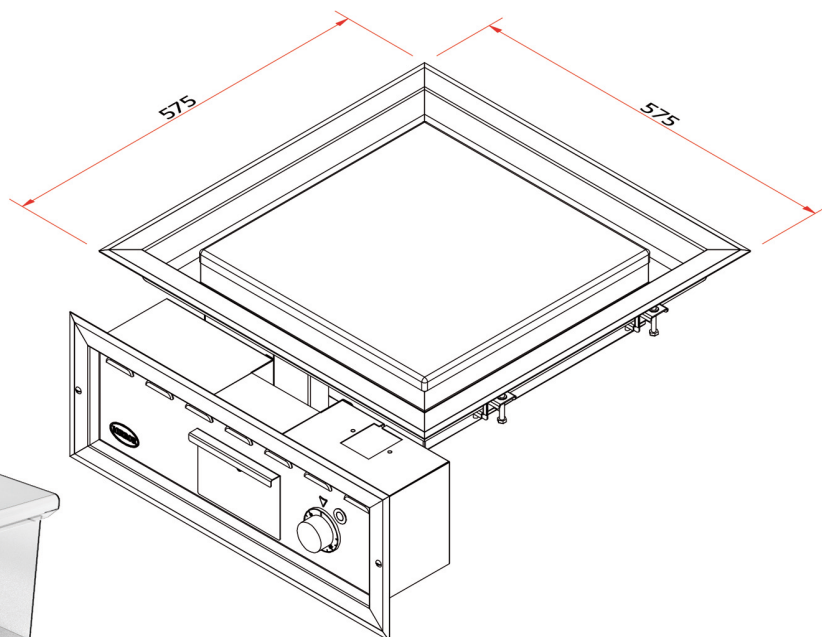

www.mirror.es

C/ Crom 57, Hospitalet de Llobregat 08907, Barcelona, España

Tel.: (+34) 336 87 30

Email: sales@mirror.es

Technical specifications

Voltage	230 V
Freq.	50/60 Hz
Power	2,6 kW
Cooking area	400 x 400 mm
Max. Temperature	285 °C
Grease drawer	1 x 2 L

* ME40 DI

External dimensions and weight

Width	575 mm
Depth	631 mm (Min.)
High	282 mm
Weight	36 kg

www.mirror.es

C/ Crom 57, Hospitalet de Llobregat 08907, Barcelona, España

Tel.: (+34) 336 87 30

Email: sales@mirror.es